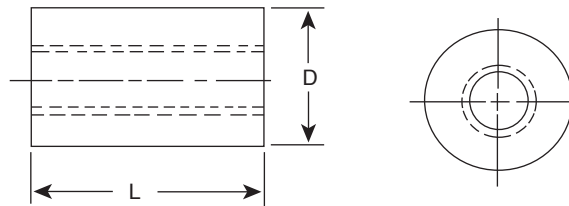

NYLON TAPPED SPACERS

561-TSP1, 561-TSP2, 561-TSP3, 561-TSP4, 561-TSP4, 561-TSP5, 561-TSP6, 561-TSP7, 561-TSP8, 561-TSP9, 561-TSP10, 561-TSP11, 561-TSP12, 561-TSP13, 561-TSP14, 561-TSP15, 561-TSP21, 561-TSP36, 561-TSP37, 561-TSP38, 561-TSP39, 561-TSP40, 561-TSP41, 561-K61.50-T

Date Last Revised: 7/9/15

DIMENSIONS: in

Molded from Type 6/6" Nylon and then machine tapped, these spacers are low cost insulators that can be used in many electrical applications.

Note: On threaded spacers 3/4" and longer, the tap is 3/8" from each end and not continuous through.

MOUSER STOCK NO.	Description	Package Qty	D	L	Tapped
561-TSP1	M01 4-40 X 1/4 OD X 1/4 LONG	1000	0.250	0.250	4-40
561-TSP2	M01 4-40 X 1/4 OD X 3/8 LONG	1000	0.250	0.375	4-40
561-TSP3	M01 4-40 X 1/4 OD X 1/2 LONG	1000	0.250	0.500	4-40
561-TSP4	M01 4-40 X 1/4 OD X 3/4 LONG	500	0.250	0.750	4-40
561-TSP5	M01 4-40 X 1/4 OD X 1 LONG	N/A	0.250	1.000	4-40
561-TSP6	M01 6-32 X 1/4 OD X 1/4 LONG	1000	0.250	0.250	6-32
561-TSP7	M01 6-32 X 1/4 OD X 3/8 LONG	1000	0.250	0.375	6-32
561-TSP8	M01 6-32 X 1/4 OD X 1/2 LONG	1000	0.250	0.500	6-32
561-TSP9	M01 6-32 X 1/4 OD X 3/4 LONG	500	0.250	0.750	6-32
561-TSP10	M01 6-32 X 1/4 OD X 1 LONG	N/A	0.250	1.000	6-32
561-TSP11	M01 8-32 X 1/4 OD X 1/4 LONG	1000	0.250	0.250	8-32
561-TSP12	M01 8-32 X 1/4 OD X 3/8 LONG	1000	0.250	0.375	8-32
561-TSP13	M01 8-32 X 1/4 OD X 1/2 LONG	1000	0.250	0.500	8-32
561-TSP14	M01 8-32 X 1/4 OD X 3/4 LONG	500	0.250	0.750	8-32
561-TSP15	M01 8-32 X 1/4 OD X 1 LONG	500	0.250	1.000	8-32
561-TSP21	M01 10-32 X 3/8 OD X 1/4 LONG	1000	0.375	0.250	10-32
561-TSP36	M01 4-40 X 1/4 OD X 5/8 LONG	1000	0.250	0.625	4-40
561-TSP37	M01 4-40 X 1/4 OD X 7/8 LONG	500	0.250	0.875	4-40
561-TSP38	M01 6-32 X 1/4 OD X 5/8 LONG	500	0.250	0.625	6-32
561-TSP39	M01 6-32 X 1/4 OD X 7/8 LONG	500	0.250	0.875	6-32
561-TSP40	M01 8-32 X 1/4 OD X 5/8 LONG	500	0.250	0.625	8-32
561-TSP41	M01 8-32 X 1/4 OD X 7/8 LONG	N/A	0.250	0.875	8-32
561-K61.50-T	M01 6-32 X 1/4 OD X 1-1/2 LONG	N/A	0.250	1.500	6-32